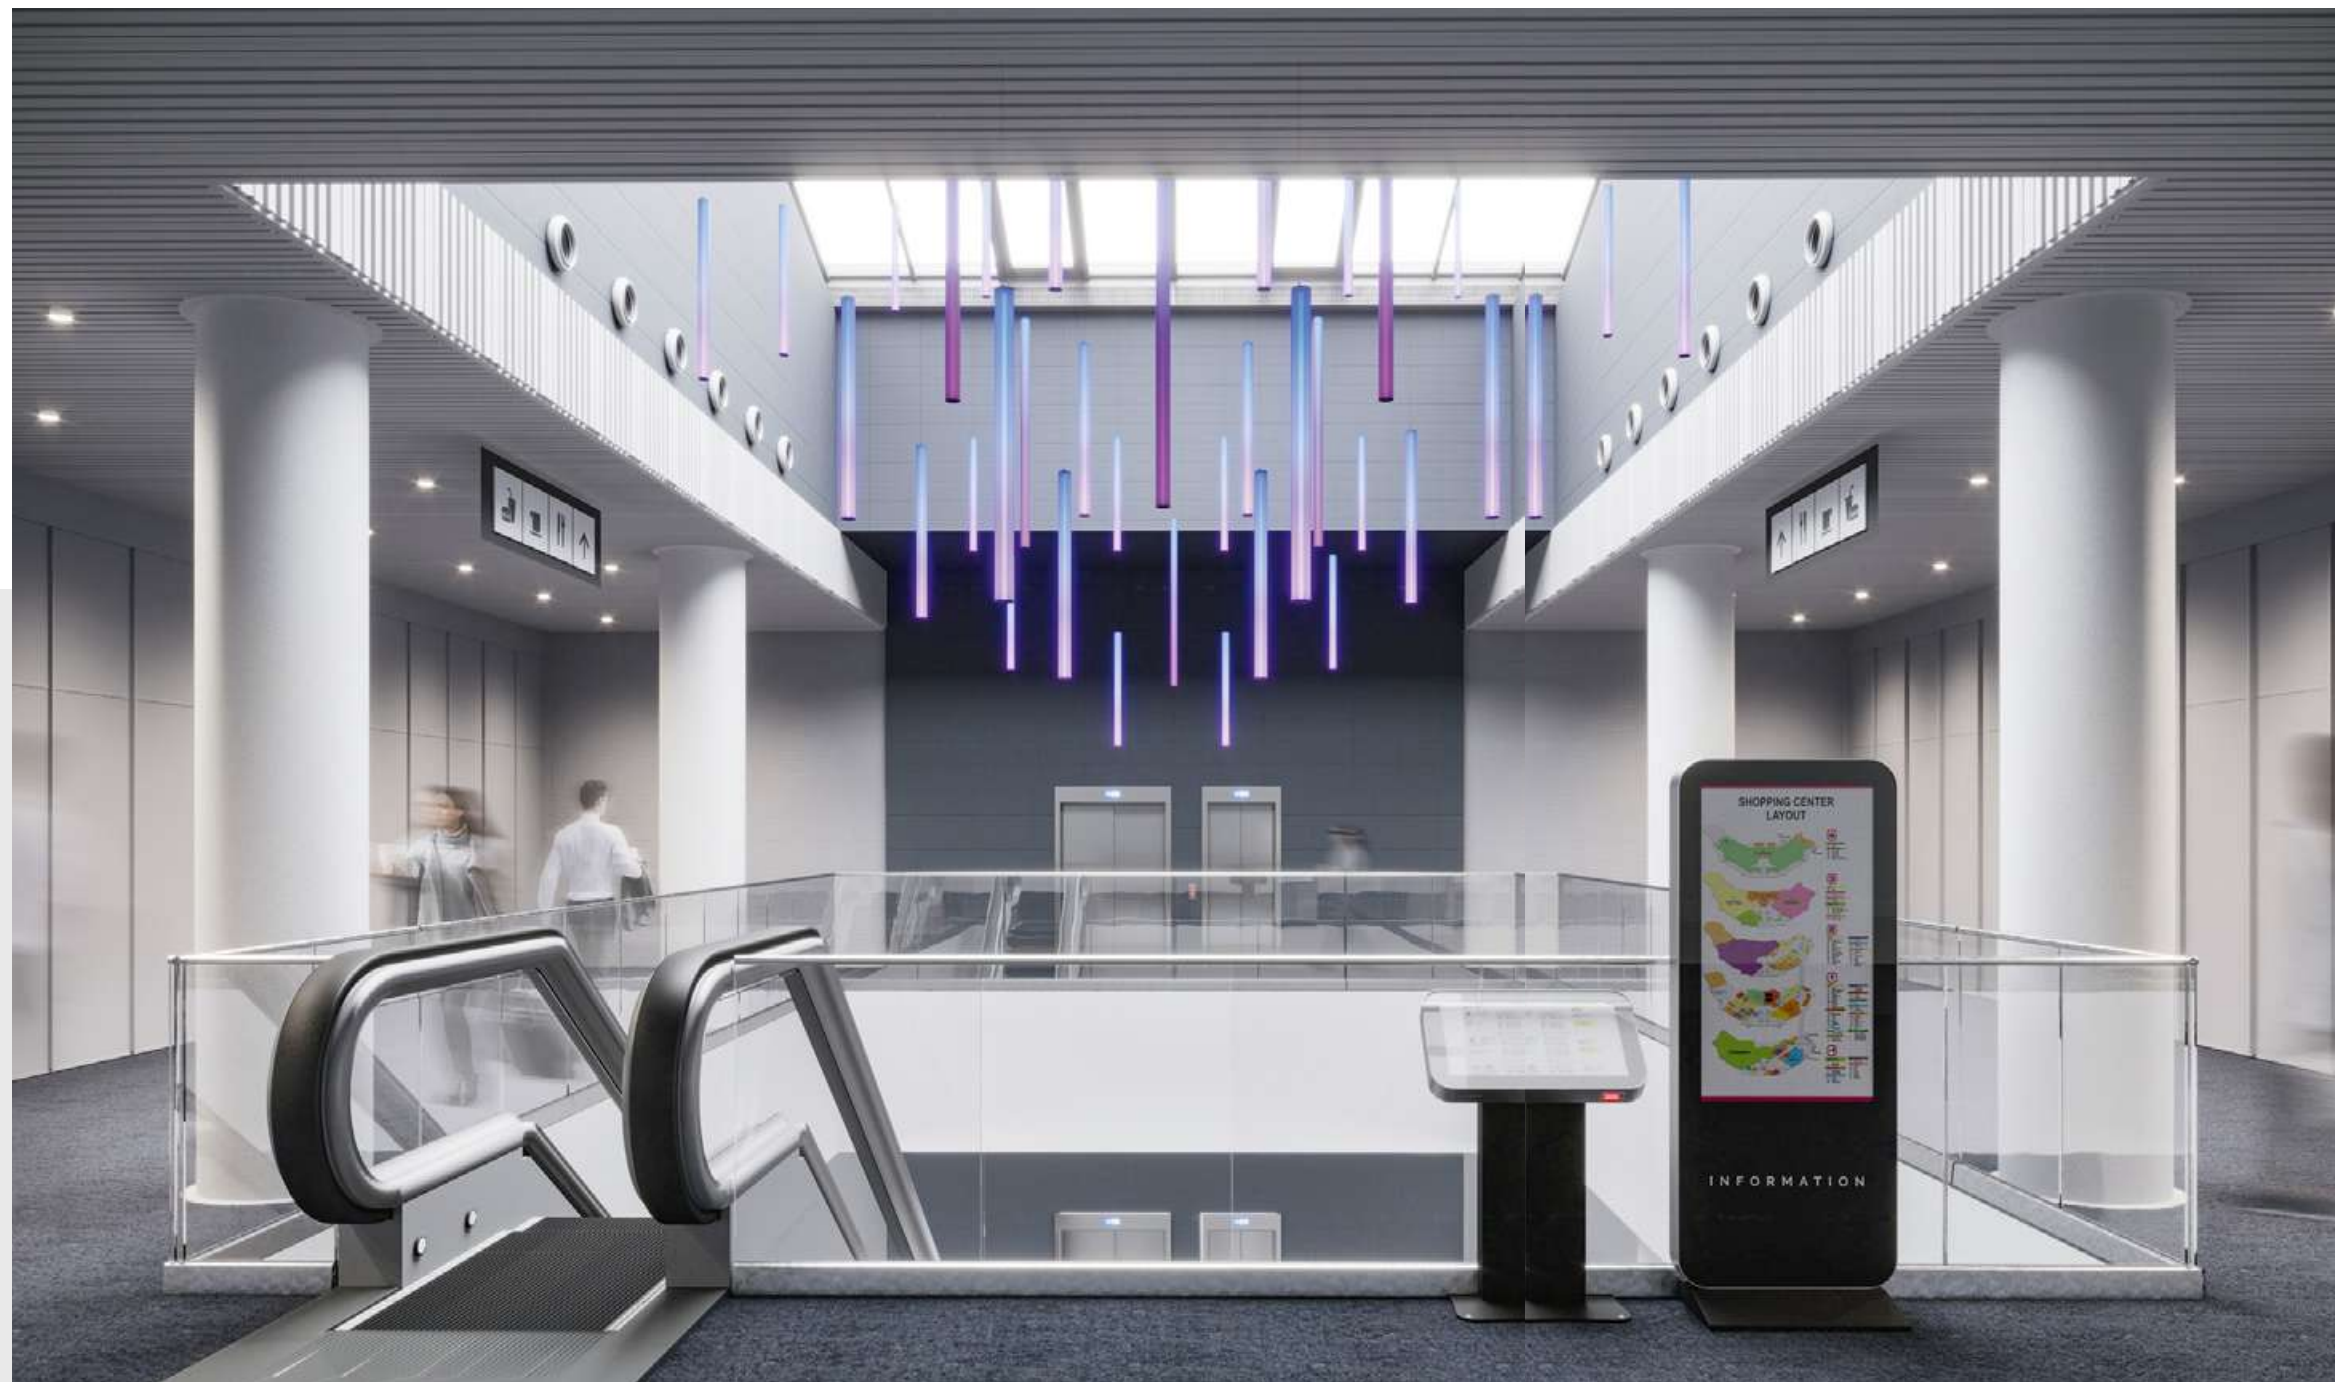

ОБОРУДОВАНИЕ В ПРОЕКТЕ

033437
Лента
SPI B60 RGB

037770
Профиль
SL ROUND D70

037771
Экран
SL ROUND D70

037772
Подвес
токопроводящий
SL ROUND D70

019859
Контроллер
HX 803SA DMX

022458(1)
Блок питания
ARPV SLIM

РАЗНОЦВЕТНОЕ ОФОРМЛЕНИЕ ТОРГОВОГО ЦЕНТРА

ЗАДАЧА

Создать у посетителей хорошее настроение для совершения покупок.

КАК РЕАЛИЗОВАНА

Над многосветным пространством размещена композиция из подвесных светильников на основе профилей ROUND. Внутри каждого светильника расположено несколько лент SPI, создающих разноцветные динамические эффекты. За счет свечения во все стороны стало возможным поместить композицию в самом центре ТЦ.

Посмотреть серию профилей
SL ROUND