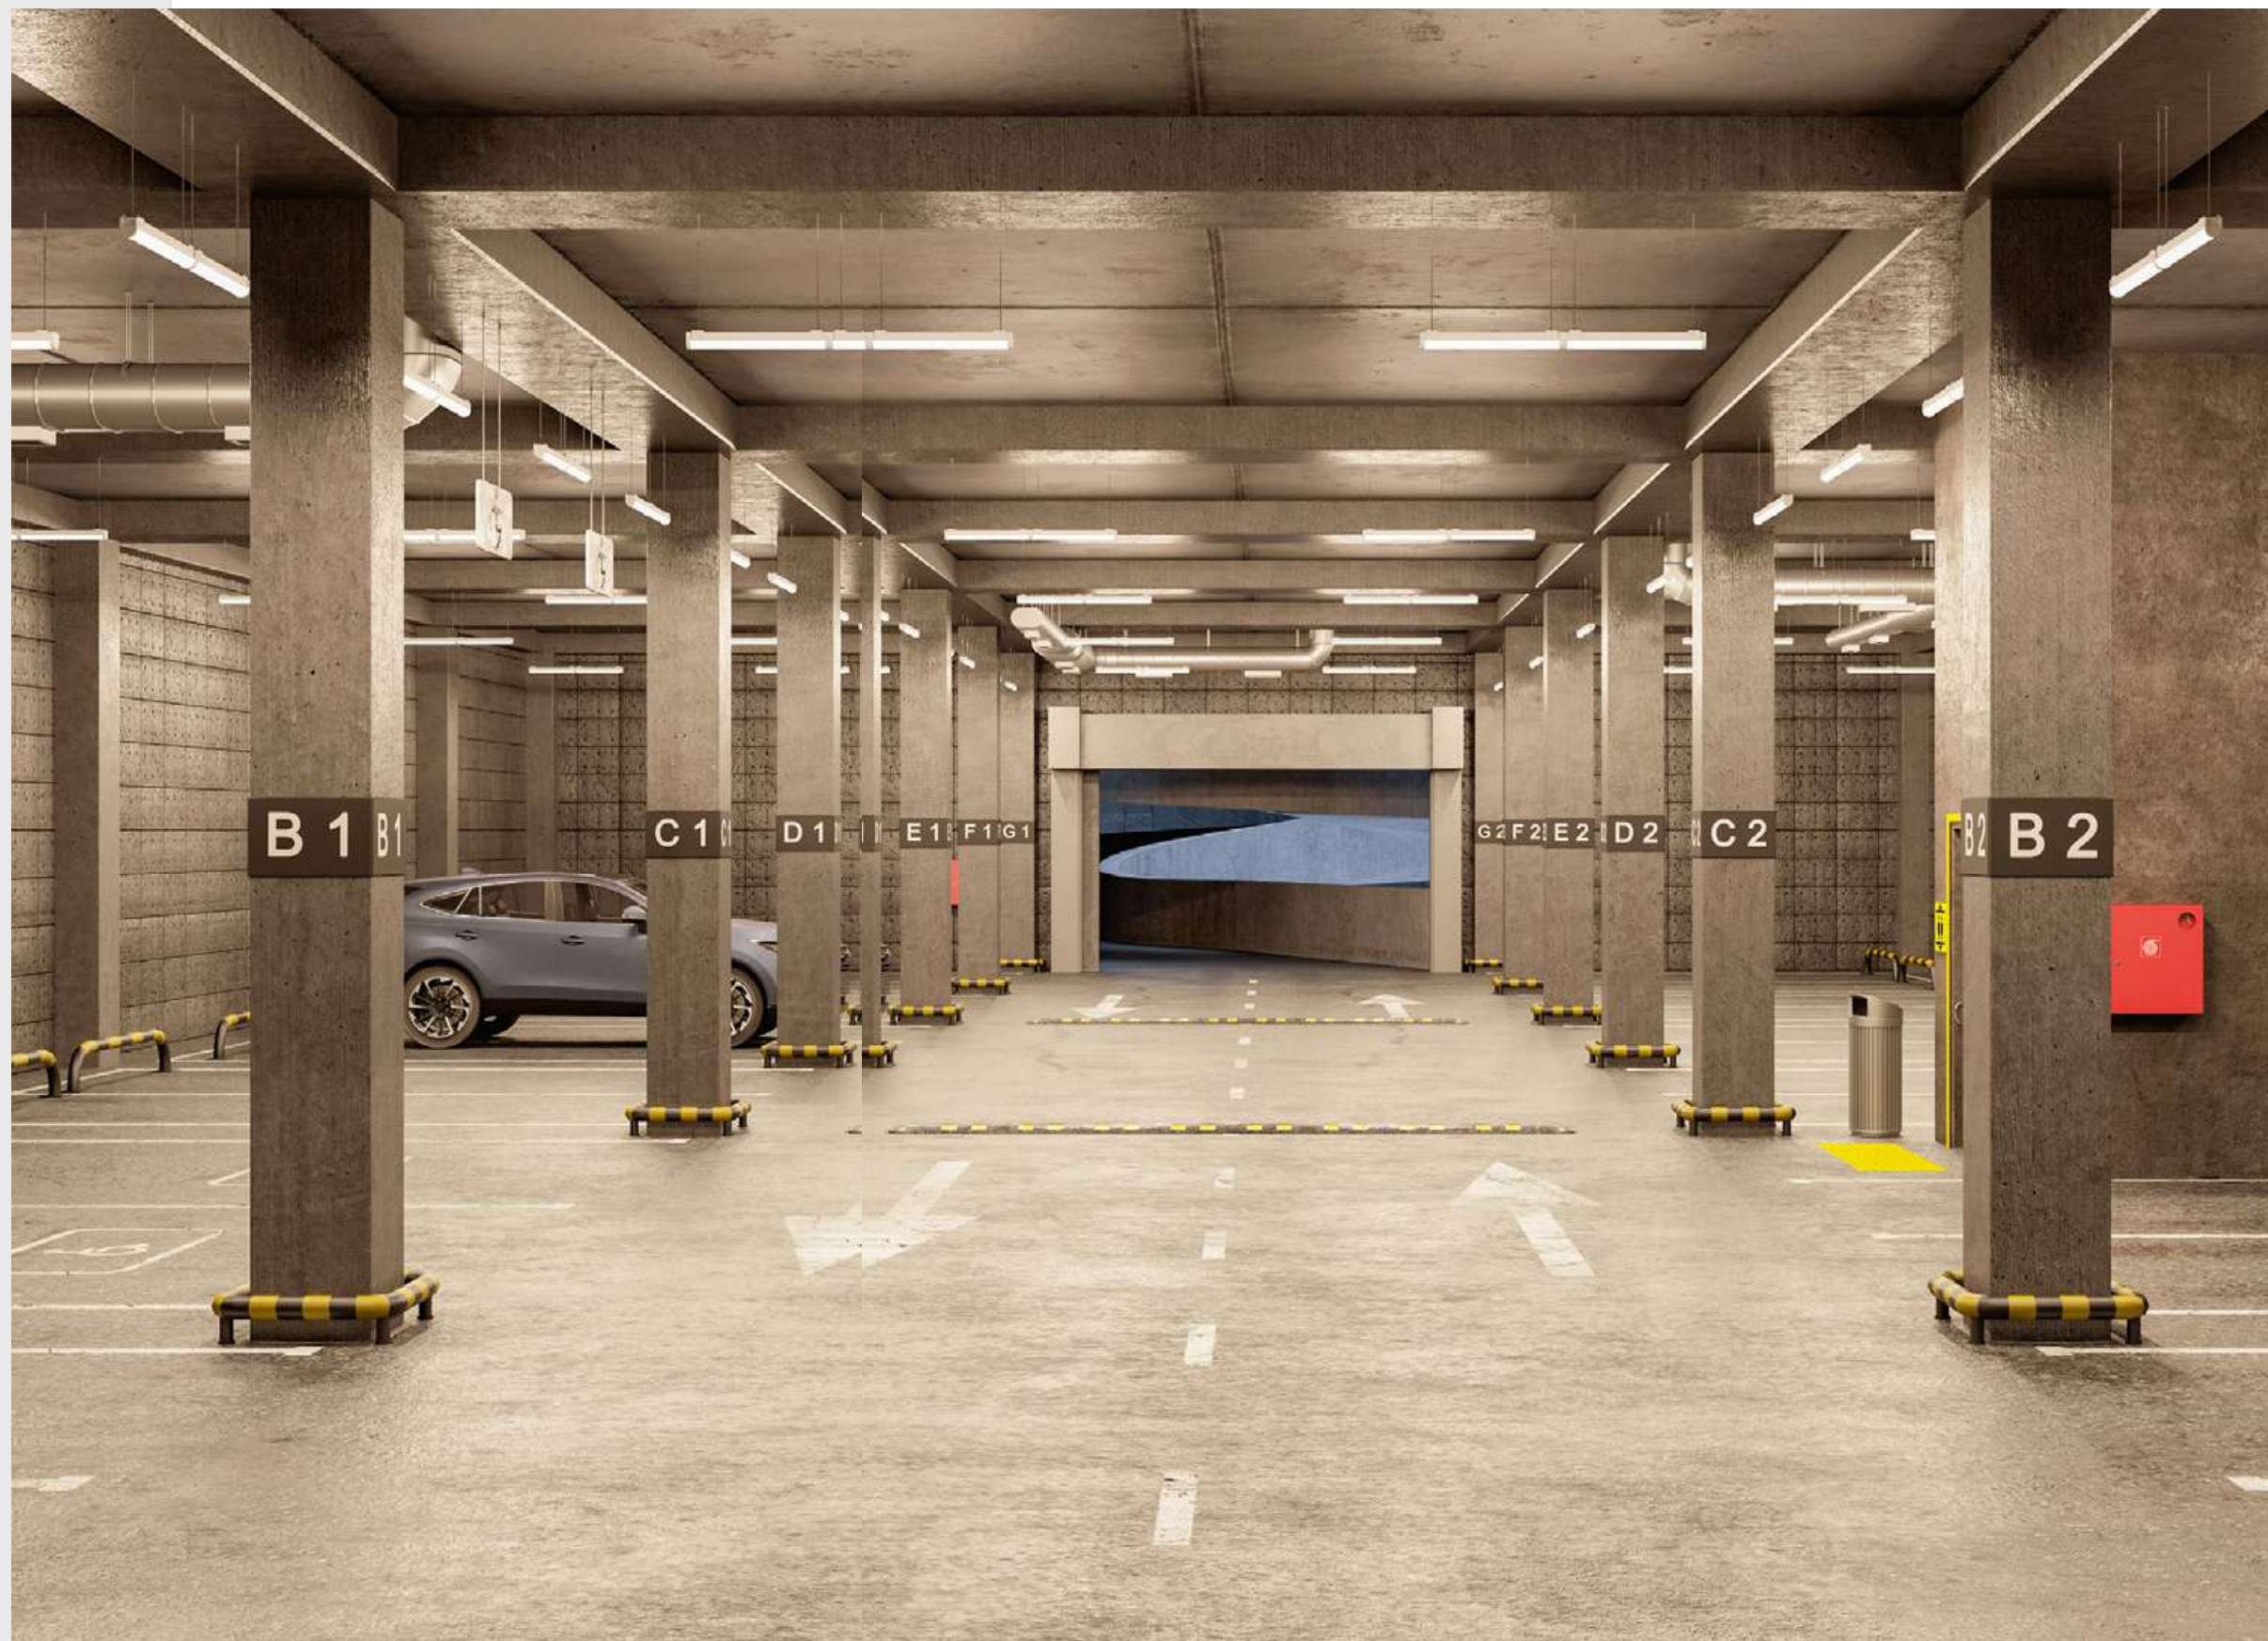

ПОДЗЕМНАЯ ПАРКОВКА С НАДЕЖНЫМИ ИСТОЧНИКАМИ СВЕТА

ЗАДАЧА

Создать освещение, которое выдержит повышенную влажность и направленное физическое взаимодействие.

КАК РЕАЛИЗОВАНА

Высокоэффективные линейные светильники LARGO во влагостойком корпусе из экструдированного ударопрочного поликарбоната являются отличным решением для создания технического освещения. Качественная оптическая система обеспечивает равномерное распределение светового потока.

ОБОРУДОВАНИЕ В ПРОЕКТЕ

Посмотреть серию
светильников
LARGO