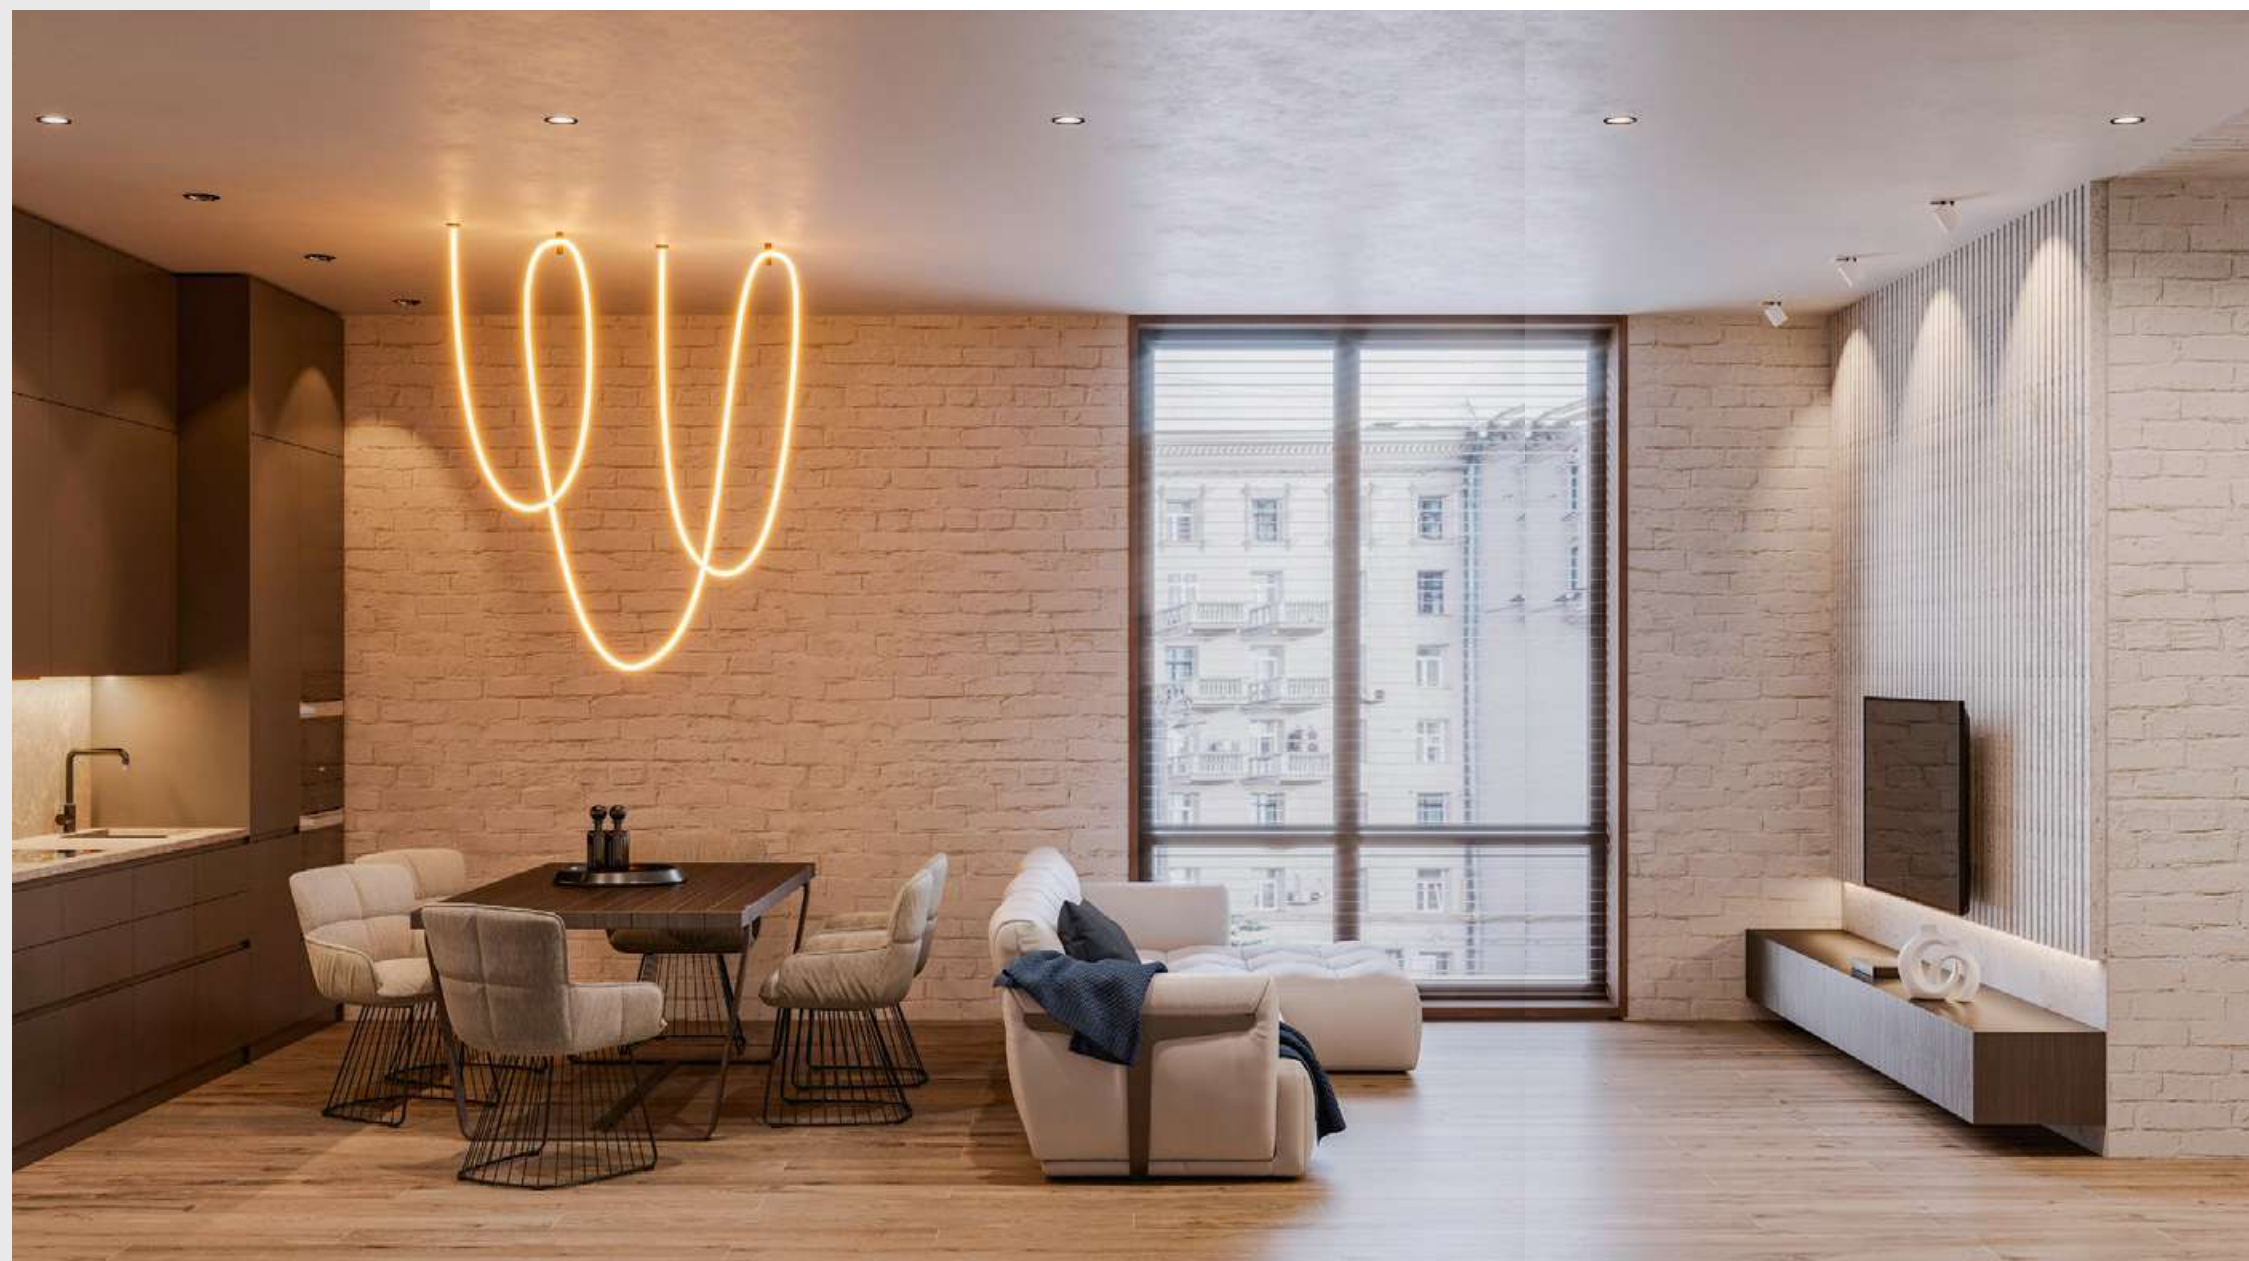

ЗОНИРОВАНИЕ СВЕТОМ В КОМПАКТНОЙ КУХНЕ-ГОСТИНОЙ

ЗАДАЧА

Ощущать уют и обособленность, находясь в каждой зоне пространства — в гостиной, столовой и на кухне, — даже если между ними нет стен и они находятся вплотную друг к другу.

КАК РЕАЛИЗОВАНА

Композиция из гибкого светильника TROPIC с теплым свечением не только делает оригинальный акцент над обеденной зоной, но и создает локальное освещение для комфортного приема пищи. За счет специальных креплений был создан стильный арт-объект. В зоне гостиной преобладает более холодный оттенок свечения. Акцентные светильники LTD PULL образуют отраженный от стены свет.

ОБОРУДОВАНИЕ В ПРОЕКТЕ

Посмотреть серию
светильников
PULL

Посмотреть серию
светильников
FORECAST