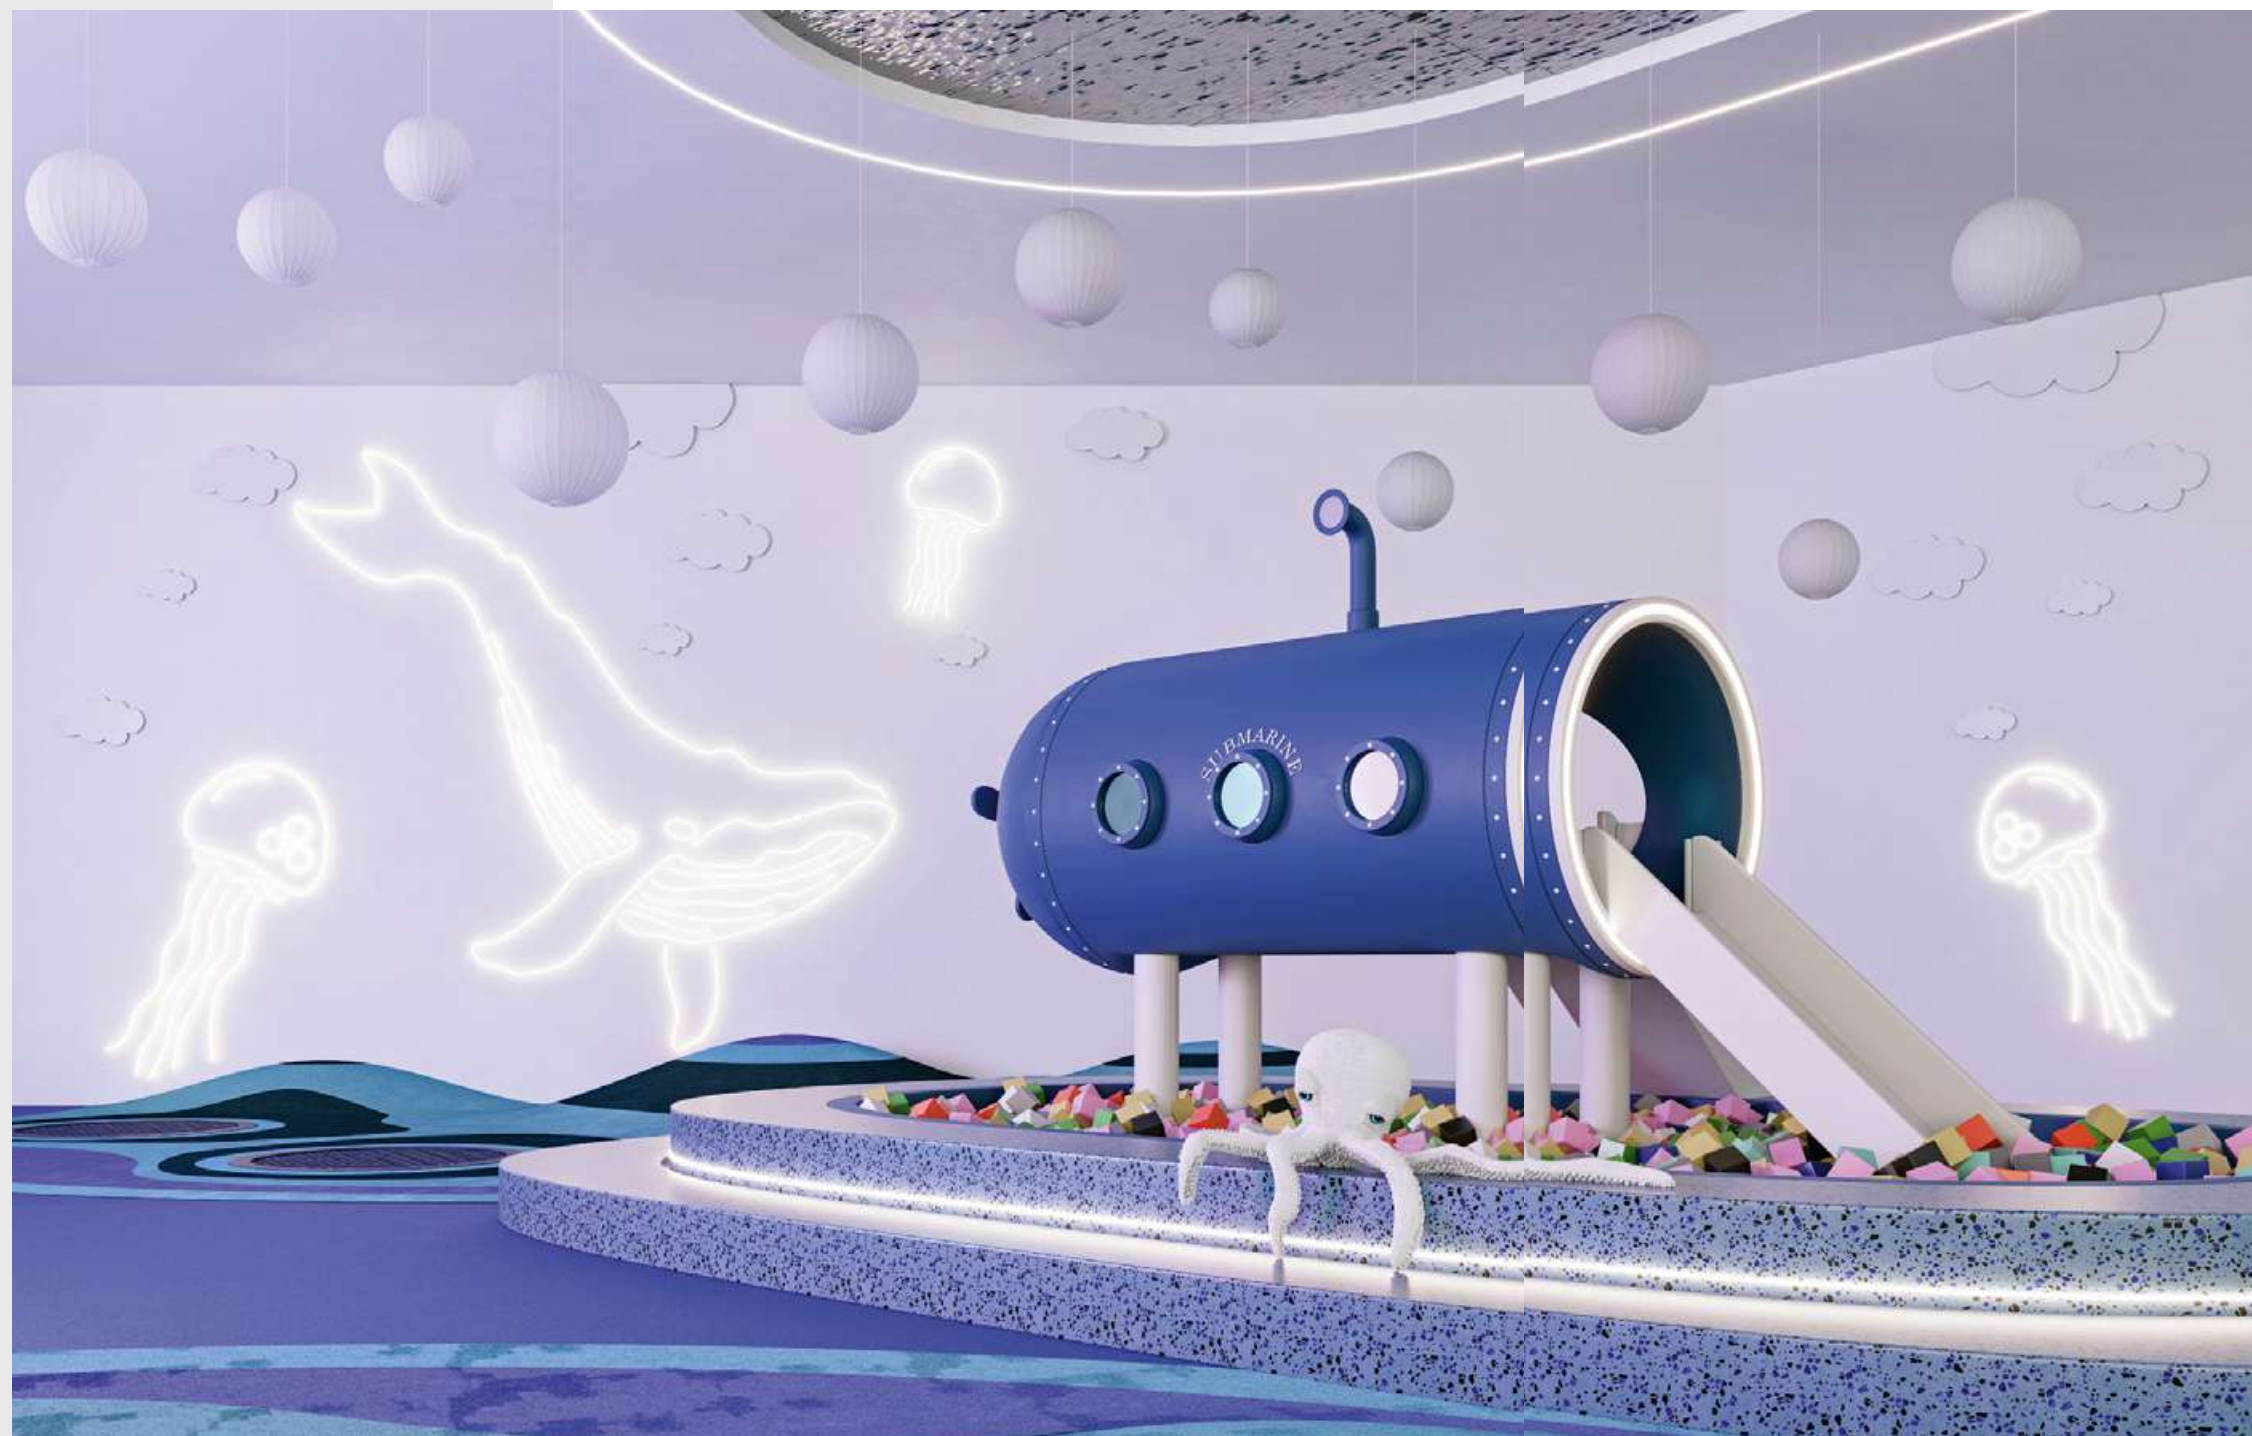

### КАК РЕАЛИЗОВАНА

Гибкий неон MOONLIGHT 360°,  
подобно лиане, гармонично  
смотрится на фоне листвы,  
придавая бару респектабельную  
атмосферу. Другая модель  
гибкого неона MOONLIGHT  
с куполообразной формой сечения  
отлично вписывается в тонкие  
рейки по бокам от барной стойки.

## ДЕТСКАЯ ИГРОВАЯ ЗОНА В КАФЕ

### ЗАДАЧА

Погрузить ребенка в волшебный мир, полный приключений, пока взрослые беседуют за столиком в кафе.