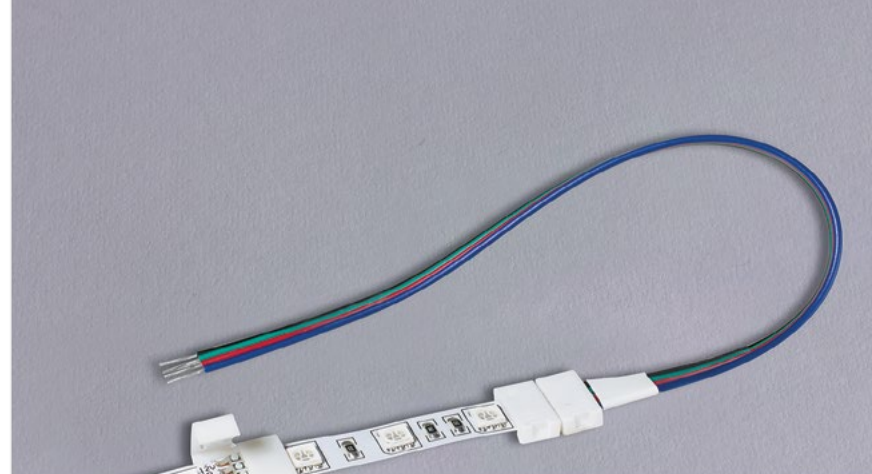

АКСЕССУАРЫ для светодиодных лент

Соединители и коннекторы FIX

Соединители с защелкой для светодиодных лент.
Для подключения питания и соединения небольших отрезков лент.

Применение:

Массовая сборка и подключение отрезков светодиодных лент.

Рекомендации:

1. FIX-MONO8 не подходит для лент smd 3528 2X (120 светодиодов на метр) из-за близкого расположения светодиодов;
2. Не допускайте превышения тока более 3А в месте соединения.

СОЕДИНИТЕЛЬ

Марка	Назначение	Тип ленты	Ширина ленты
FIX-MONO8C	Соединение отрезков встык	одноцветная*	8 мм
FIX-RGB10C	Соединение отрезков встык	RGB	10 мм
FIX-MONO8-2	Соединение отрезков проводом 15 см	одноцветная*	8 мм
FIX-MONO10-2	Соединение отрезков проводом 15 см	одноцветная*	10 мм
FIX-RGB10-2	Соединение отрезков проводом 15 см	RGB	10 мм

фото

КОННЕКТОР

Марка	Назначение	Тип ленты	Ширина ленты
FIX-MONO8-1	Подключение питания проводом 15 см	одноцветная*	8 мм
FIX-MONO10-1	Подключение питания проводом 15 см	одноцветная	10 мм
FIX-RGB10-1	Подключение питания проводом 15 см	RGB	10 мм