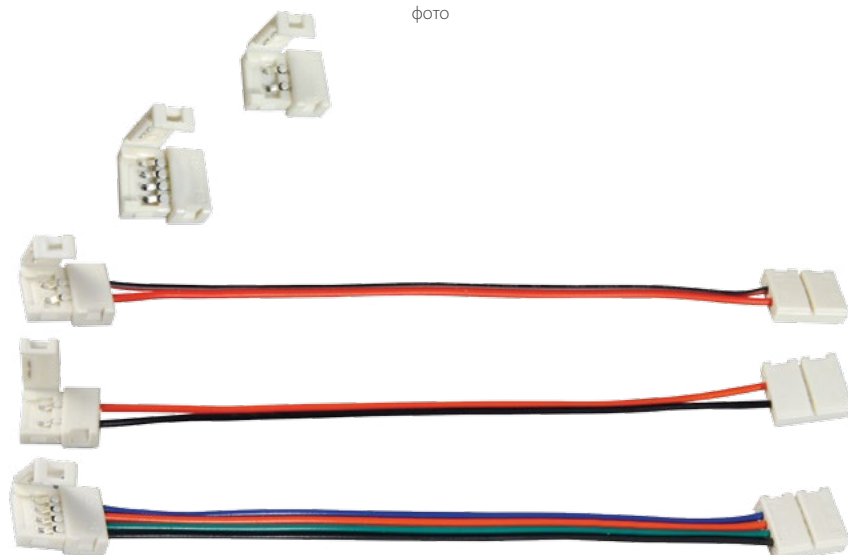

АКСЕССУАРЫ для светодиодных лент

Соединители и коннекторы FIX

Соединители с защелкой для светодиодных лент.
Для подключения питания и соединения небольших отрезков лент.

Применение:

Массовая сборка и подключение отрезков светодиодных лент.

Рекомендации:

1. FIX-MONO8 не подходит для лент smd 3528 2X (120 светодиодов на метр) из-за близкого расположения светодиодов;
2. Не допускайте превышения тока более 3А в месте соединения.

СОЕДИНИТЕЛЬ

Марка	Назначение	Тип ленты	Ширина ленты
FIX-MONO8C	Соединение отрезков встык	одноцветная*	8 мм
FIX-RGB10C	Соединение отрезков встык	RGB	10 мм
FIX-MONO8-2	Соединение отрезков проводом 15 см	одноцветная*	8 мм
FIX-MONO10-2	Соединение отрезков проводом 15 см	одноцветная*	10 мм
FIX-RGB10-2	Соединение отрезков проводом 15 см	RGB	10 мм

фото

КОННЕКТОР

Марка	Назначение	Тип ленты	Ширина ленты
FIX-MONO8-1	Подключение питания проводом 15 см	одноцветная*	8 мм
FIX-MONO10-1	Подключение питания проводом 15 см	одноцветная	10 мм
FIX-RGB10-1	Подключение питания проводом 15 см	RGB	10 мм