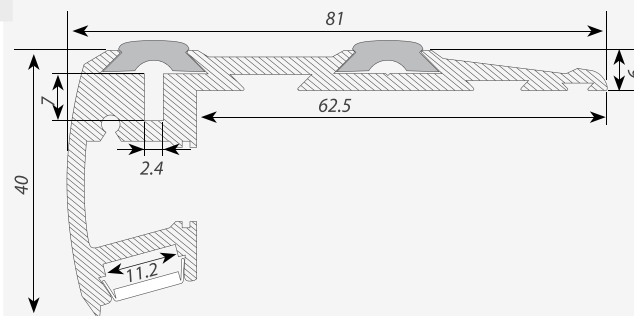

Алюминиевый профиль STEP-2000 ANOD

ЗАГЛУШКИ

Экраны

Экран F матовый для PDS, MIC

Экран матовый для PDS, MIC

Экран F прозрачный для PDS, MIC

Экран прозрачный для PDS, MIC

Сечение профиля (мм):