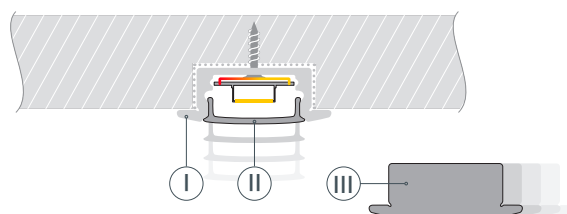

ПРИМЕНЕНИЕ

- Подсветка мебели, пазов, ниш и других элементов интерьера.
- Для светодиодных лент шириной до 12 мм.

12 мм

Встраиваемый

Белый

ПАРАМЕТРЫ

Артикул	044237
Модель	LINE-2308-F-2000 WHITE
Цвет	 белый
Покрытие	порошковая окраска
Форма (сечение)	с фланцем
Назначение	для контурной подсветки
Размеры профиля	2000×23×8 мм
Ширина площадки для лент	12 мм
Рассеиваемая (отводимая) тепловая мощность* на 1 м	16 Вт

* При использовании светодиодных лент и линеек.

ЧЕРТЕЖ

РУКОВОДСТВО ПО МОНТАЖУ ПРОФИЛЯ

Необходимые компоненты:

- 1** / Подготовьте паз для установки профиля. Выведите наружу кабель от источника питания для светодиодной ленты.

- 2** / Зафиксируйте профиль Ⓘ в подготовленном пазу.

- 3** / Перед приклеиванием светодиодной ленты рекомендуется обезжирить поверхность профиля Ⓘ. Установите в профиль Ⓘ светодиодную ленту Ⓦ и проденьте кабель светодиодной ленты через отверстие в заглушке Ⓥ. Затем подключите ленту к источнику питания, строго соблюдая полярность, обозначенную на плате светодиодной ленты Ⓦ. Максимально допустимая для подключения длина отрезка светодиодной ленты указана в инструкции к светодиодной ленте. Для обеспечения равномерного свечения ленты по всей длине рекомендуется подавать питание на светодиодную ленту с двух сторон. Установите заглушку с отверстием Ⓥ с одной стороны профиля Ⓘ.

- 4** / Установите на профиль заглушку ⓓ с другой стороны профиля Ⓘ, а затем — экран Ⓜ.

СОПУТСТВУЮЩИЕ ТОВАРЫ И АКСЕССУАРЫ

Приобретаются отдельно

Экран

040013
ARH-LINE-2000 OPAL-PM

Экран

016629
ARH-FLAT-2000 Clear