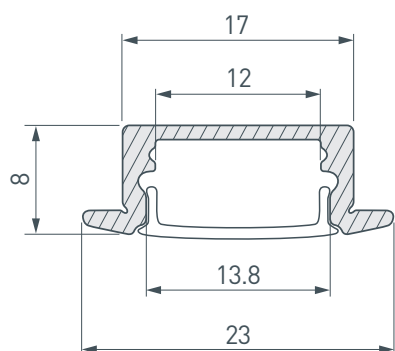

Электронная документация

АЛЮМИНИЕВЫЙ ПРОФИЛЬ LINE-2308-F-2000 WHITE

ОПИСАНИЕ

- Встраиваемый профиль с накладным фланцем, выполненный в белом цвете.
- Ширина паза для установки профиля 17 мм.
- Экраны, заглушки и другие аксессуары поставляются отдельно.

ПРИМЕНЕНИЕ

- Подсветка мебели, пазов, ниш и других элементов интерьера.
- Для светодиодных лент шириной до 12 мм.

12 мм

Встраиваемый

Белый

ПАРАМЕТРЫ

Артикул	044237
Модель	LINE-2308-F-2000 WHITE
Цвет	 белый
Покрытие	порошковая окраска
Форма (сечение)	с фланцем
Назначение	для контурной подсветки
Размеры профиля	2000×23×8 мм
Ширина площадки для лент	12 мм
Рассеиваемая (отводимая) тепловая мощность* на 1 м	16 Вт

* При использовании светодиодных лент и линеек.

ЧЕРТЕЖ

РУКОВОДСТВО ПО МОНТАЖУ ПРОФИЛЯ

Необходимые компоненты:

- 1** / Подготовьте паз для установки профиля. Выведите наружу кабель от источника питания для светодиодной ленты.

- 2** / Зафиксируйте профиль Ⓘ в подготовленном пазу.

- 3** / Перед приклеиванием светодиодной ленты рекомендуется обезжирить поверхность профиля Ⓘ. Установите в профиль Ⓘ светодиодную ленту Ⓦ и проденьте кабель светодиодной ленты через отверстие в заглушке Ⓥ. Затем подключите ленту к источнику питания, строго соблюдая полярность, обозначенную на плате светодиодной ленты Ⓦ. Максимально допустимая для подключения длина отрезка светодиодной ленты указана в инструкции к светодиодной ленте. Для обеспечения равномерного свечения ленты по всей длине рекомендуется подавать питание на светодиодную ленту с двух сторон. Установите заглушку с отверстием Ⓥ с одной стороны профиля Ⓘ.