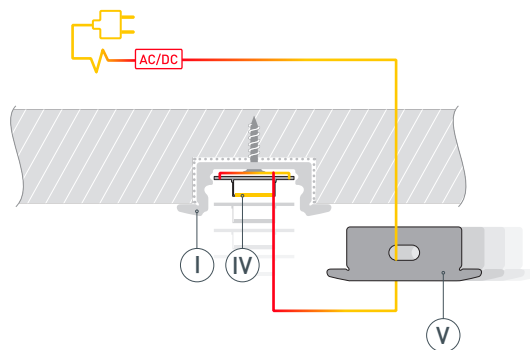

* При использовании светодиодных лент и линеек.

ЧЕРТЕЖ

РУКОВОДСТВО ПО МОНТАЖУ ПРОФИЛЯ

Необходимые компоненты:

- 1** / Подготовьте паз для установки профиля. Выведите наружу кабель от источника питания для светодиодной ленты.

- 2** / Зафиксируйте профиль Ⓘ в подготовленном пазу.

- 3** / Перед приклеиванием светодиодной ленты рекомендуется обезжирить поверхность профиля Ⓘ. Установите в профиль Ⓘ светодиодную ленту Ⓦ и проденьте кабель светодиодной ленты через отверстие в заглушке Ⓥ. Затем подключите ленту к источнику питания, строго соблюдая полярность, обозначенную на плате светодиодной ленты Ⓦ. Максимально допустимая для подключения длина отрезка светодиодной ленты указана в инструкции к светодиодной ленте. Для обеспечения равномерного свечения ленты по всей длине рекомендуется подавать питание на светодиодную ленту с двух сторон. Установите заглушку с отверстием Ⓥ с одной стороны профиля Ⓘ.

- 4** / Установите на профиль заглушку ⓓ с другой стороны профиля Ⓘ, а затем — экран Ⓜ.

СОПУТСТВУЮЩИЕ ТОВАРЫ И АКСЕССУАРЫ

Приобретаются отдельно

Экран

040013
ARH-LINE-2000 OPAL-PM

Экран

016629
ARH-FLAT-2000 Clear