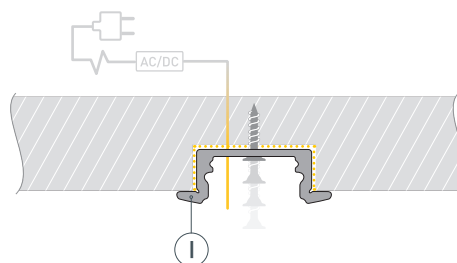

Электронная документация

АЛЮМИНИЕВЫЙ ПРОФИЛЬ LINE-2308-F-2000 WHITE

ОПИСАНИЕ

- Встраиваемый профиль с накладным фланцем, выполненный в белом цвете.
- Ширина паза для установки профиля 17 мм.
- Экраны, заглушки и другие аксессуары поставляются отдельно.

* При использовании светодиодных лент и линеек.

ЧЕРТЕЖ

РУКОВОДСТВО ПО МОНТАЖУ ПРОФИЛЯ

Необходимые компоненты:

- 1** / Подготовьте паз для установки профиля. Выведите наружу кабель от источника питания для светодиодной ленты.

- 2** / Зафиксируйте профиль Ⓘ в подготовленном пазу.

- 3** / Перед приклеиванием светодиодной ленты рекомендуется обезжирить поверхность профиля Ⓘ. Установите в профиль Ⓘ светодиодную ленту Ⓦ и проденьте кабель светодиодной ленты через отверстие в заглушке Ⓥ. Затем подключите ленту к источнику питания, строго соблюдая полярность, обозначенную на плате светодиодной ленты Ⓦ. Максимально допустимая для подключения длина отрезка светодиодной ленты указана в инструкции к светодиодной ленте. Для обеспечения равномерного свечения ленты по всей длине рекомендуется подавать питание на светодиодную ленту с двух сторон. Установите заглушку с отверстием Ⓥ с одной стороны профиля Ⓘ.

- 4** / Установите на профиль заглушку ⓓ с другой стороны профиля Ⓘ, а затем — экран Ⓜ.

СОПУТСТВУЮЩИЕ ТОВАРЫ И АКСЕССУАРЫ

Приобретаются отдельно

Экран

040013
ARH-LINE-2000 OPAL-PM

Экран

016629
ARH-FLAT-2000 Clear