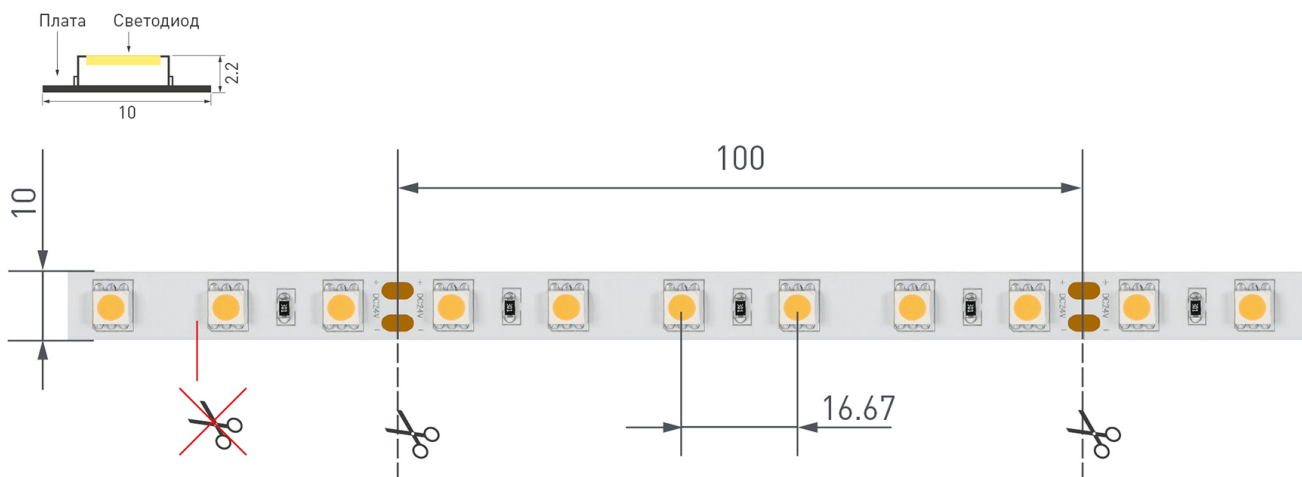

КОНСТРУКТИВНЫЙ ЧЕРТЕЖ