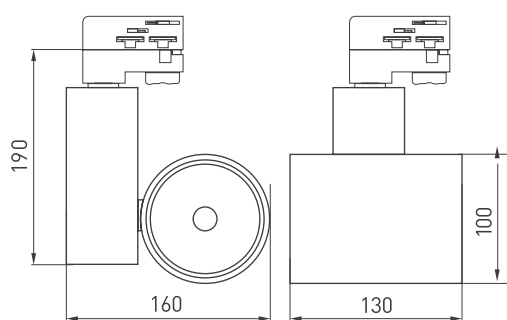

ПАРАМЕТРЫ

Напряжение питания сети	АС 230 В
Частота питающей сети	50/60 Гц
Мощность	40 Вт
Световой поток	3600-4000 лм
Угол освещения	24°
Индекс цветопередачи*	CRI>90
Тип шины	трехфазная (4TRA)
Срок службы**	36 000 ч
Степень пылевлагозащиты	IP20
Габаритные размеры	Ø100×190×130 мм
Рабочая температура окружающей среды	-25... +45 °С
Класс защиты от поражения электрическим током	I
Гарантийный срок	60 мес

* Кроме моделей FOOD SPECIAL.

** При соблюдении условий эксплуатации и снижении яркости не более чем на 30% от первоначальной.

Рис. 1. Чертеж и габаритные размеры

МОДЕЛИ

Артикул	Модель	Цвет корпуса	Цветовая температура*	Цвет свечения
026279	LGD-SHOP-4TR-R100-40W Warm3000 (WH, 24 deg)	белый	3000 K	Белый теплый, аналогичный лампе накаливания
026284	LGD-SHOP-4TR-R100-40W Warm3000 (BK, 24 deg)	черный		
025398	LGD-SHOP-4TR-R100-40W Day4000 (WH, 24 deg)	белый	4000 K	Белый дневной, для жилых помещений
026282	LGD-SHOP-4TR-R100-40W Day4000 (BK, 24 deg)	черный		
026278	LGD-SHOP-4TR-R100-40W White6000 (WH, 24 deg)	белый	6000 K	Белый чистый, для офисов и магазинов
026281	LGD-SHOP-4TR-R100-40W White6000 (BK, 24 deg)	черный		