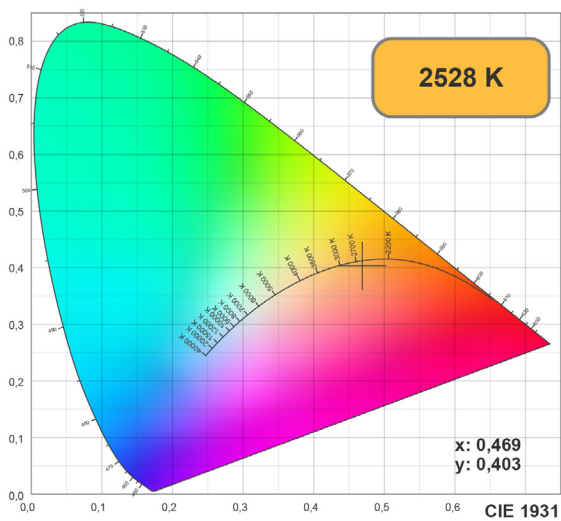

ДИАГРАММЫ ЦВЕТНОСТИ FOOD SPECIAL

Очень теплый белый, для освещения хлебулочных изделий
026388 LGD-SHOP-4TR-R100-40W Warm SP2500-Bread (WH)
026386 LGD-SHOP-4TR-R100-40W Warm SP2500-Bread (BK)