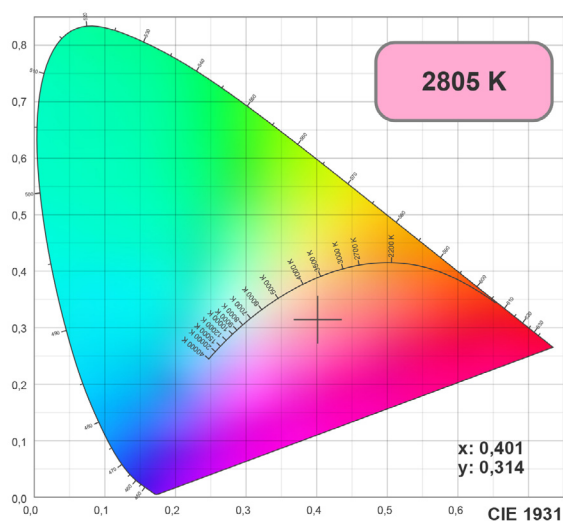

Рис. 2. Установка и подключение светильника

ДИАГРАММЫ ЦВЕТНОСТИ FOOD SPECIAL

Очень теплый белый, для освещения хлебулочных изделий
026388 LGD-SHOP-4TR-R100-40W Warm SP2500-Bread (WH)
026386 LGD-SHOP-4TR-R100-40W Warm SP2500-Bread (BK)