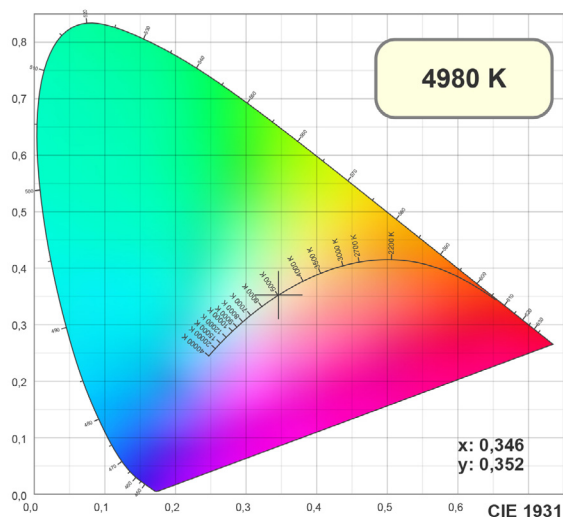

Белый, для освещения овощей
026423 LGD-SHOP-4TR-R100-40W Day SP5000-Veg (WH)
026422 LGD-SHOP-4TR-R100-40W Day SP5000-Veg (BK)