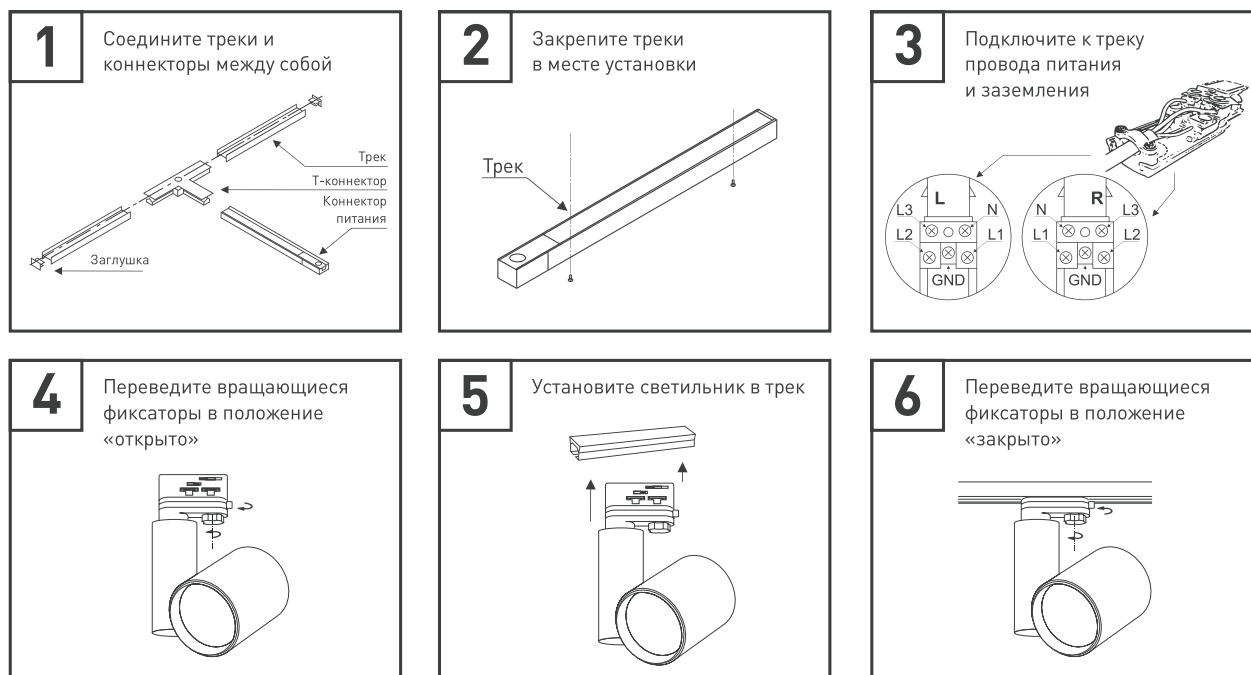

* Указано типовое значение.

УСТАНОВКА И ПОДКЛЮЧЕНИЕ

- Соедините треки между собой при помощи коннекторов. Закрепите треки в месте установки.
- На коннекторе питания открутите винт и снимите крышку. Подсоедините обесточенные провода, подводящие питание, к винтовым клеммам согласно рисунку. Используйте 5-жильный кабель. Обязательно подключите защитное заземление к клемме GND.
- Переведите рычажный фиксатор светильника в положение «открыто» и вращающийся переключатель в положение «OFF». При этом контактные пластины должны убраться внутрь корпуса адаптера.
- Вставьте светильник в трек.
- Переведите рычажный фиксатор светильника в положение «закрыто». Поверните вращающийся переключатель в нужное положение. Переключатель имеет следующие положения:
 - OFF — выключен;
 - 1 — группа/фаза 1 (L1);
 - 2 — группа/фаза 2 (L2);
 - 3 — группа/фаза 3 (L3).
- Подайте питание на трек и проверьте работу светильника.