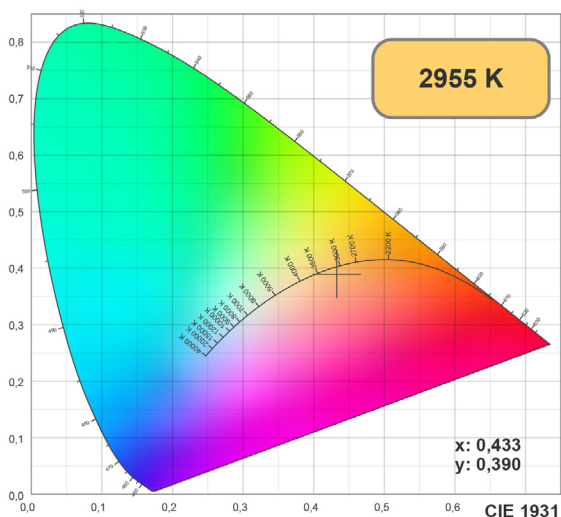

Теплый белый, для освещения фруктов
026289 LGD-SHOP-4TR-R100-40W Warm SP3000-Fruit (WH)
026292 LGD-SHOP-4TR-R100-40W Warm SP3000-Fruit (BK)