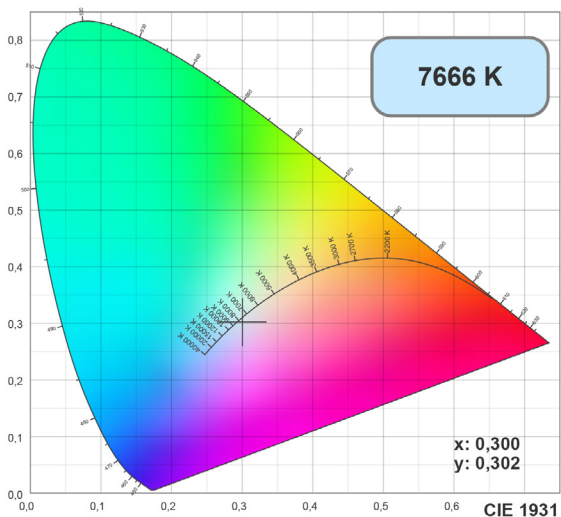

Холодный белый, для рыбы и морепродуктов
026387 LGD-SHOP-4TR-R100-40W Cool SP7500-Fish (WH)
026291 LGD-SHOP-4TR-R100-40W Cool SP7500-Fish (BK)