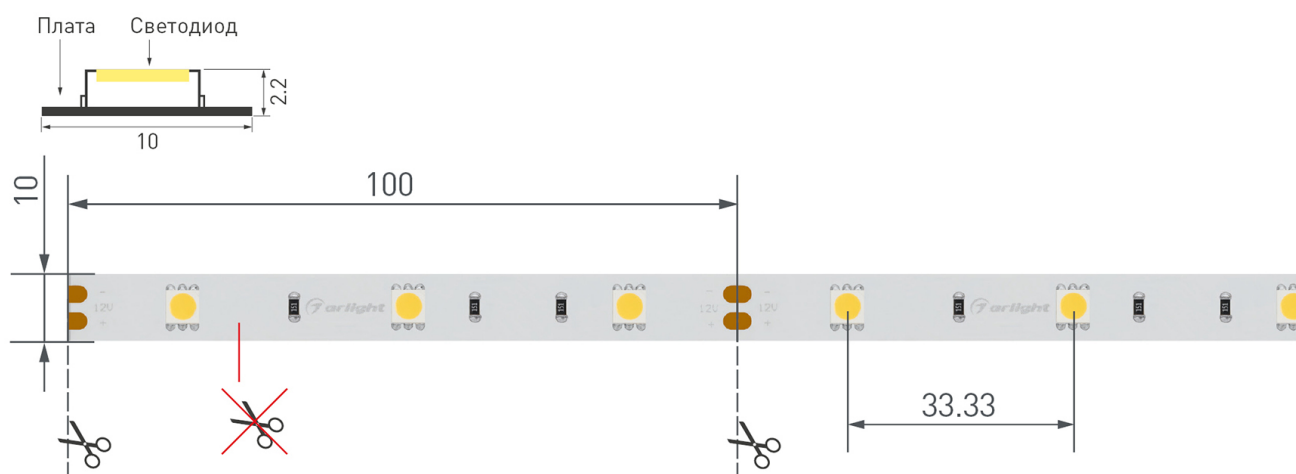

КОНСТРУКТИВНЫЙ ЧЕРТЕЖ