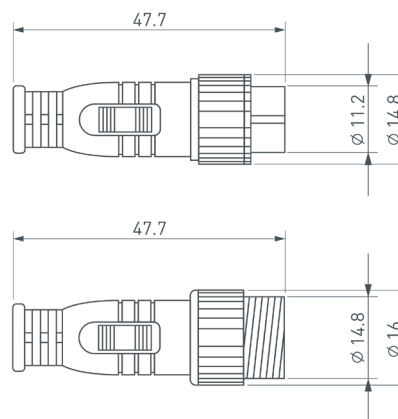

Рис. 1. Коннектор питания ARL-LINE-3pin (230V)

Рис. 2. Коннектор питания ARL-LINE-2pin (24V)

Рис. 3. Коннектор подключения ARL-LINE-4pin (DMX512)

Рис. 4. Чертеж и габаритные размеры

МОДЕЛИ

Артикул	Модель	Описание	Габаритные размеры
038887	Коннектор питания ARL-LINE-3pin-1000-CON-MF (230V)	Водонепроницаемый (Степень пылевлагозащиты IP67) прямой коннектор для электрического соединения светильников серии LINE. Длина — 1000 мм, сечение 3×1.0 мм ² . Один конец — male коннектор 3 pins, другой конец — female коннектор 3 pins	Ø18×48×1000 мм
038888	Коннектор питания ARL-LINE-3pin-3000-CON-MF (230V)	Водонепроницаемый (Степень пылевлагозащиты IP67) прямой коннектор для электрического соединения светильников серии LINE. Длина — 3000 мм, сечение 3×1.0 мм ² . Один конец — male коннектор 3 pins, другой конец — female коннектор 3 pins	Ø18×48×3000 мм

Рис. 5. Коннектор питания ARL-LINE-3pin(230V)

Рис. 6. Чертеж и габаритные размеры

Артикул	Модель	Описание	Габаритные размеры
042258	Заглушка ARL-LINE-CAP-3pin-SET	Комплект заглушек для прожекторов серии LINE. Используется для герметизации 3pin-коннекторов светильников	Ø18×48 мм
042610	Заглушка ARL-LINE-CAP-2pin-SET	Комплект заглушек для прожекторов серии LINE. Используется для герметизации 2pin-коннекторов светильников	Ø18×48 мм
042611	Заглушка ARL-LINE-CAP-4pin-SET	Комплект заглушек для прожекторов серии LINE. Используется для герметизации 4pin-коннекторов светильников	Ø18×48 мм

Рис. 7. Заглушка ARL-LINE-CAP-3pin-SET

Рис. 8. Заглушка ARL-LINE-CAP-2pin-SET

Рис. 9. Заглушка ARL-LINE-CAP-4pin-SET

Рис. 10. Чертеж и габаритные размеры