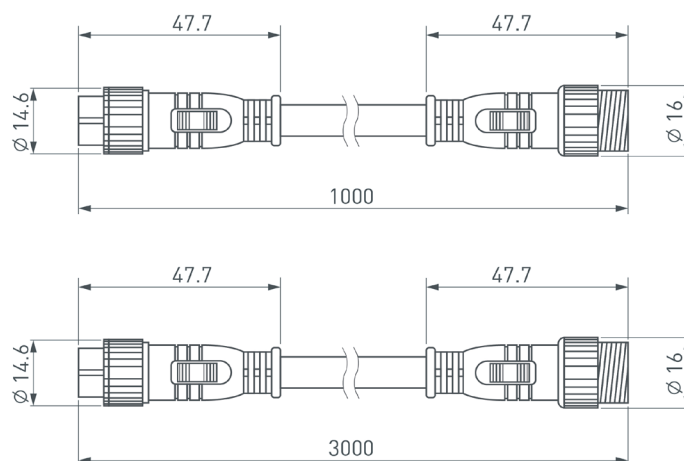

Рис. 1. Коннектор питания ARL-LINE-3pin (230V)

Рис. 2. Коннектор питания ARL-LINE-2pin (24V)

Рис. 3. Коннектор подключения ARL-LINE-4pin (DMX512)

Рис. 4. Чертеж и габаритные размеры

МОДЕЛИ

Артикул	Модель	Описание	Габаритные размеры
038887	Коннектор питания ARL-LINE-3pin-1000-CON-MF (230V)	Водонепроницаемый (Степень пылевлагозащиты IP67) прямой коннектор для электрического соединения светильников серии LINE. Длина — 1000 мм, сечение 3×1.0 мм ² . Один конец — male коннектор 3 pins, другой конец — female коннектор 3 pins	Ø18×48×1000 мм
038888	Коннектор питания ARL-LINE-3pin-3000-CON-MF (230V)	Водонепроницаемый (Степень пылевлагозащиты IP67) прямой коннектор для электрического соединения светильников серии LINE. Длина — 3000 мм, сечение 3×1.0 мм ² . Один конец — male коннектор 3 pins, другой конец — female коннектор 3 pins	Ø18×48×3000 мм

Рис. 5. Коннектор питания ARL-LINE-3pin(230V)

Рис. 6. Чертеж и габаритные размеры

Артикул	Модель	Описание	Габаритные размеры
042258	Заглушка ARL-LINE-CAP-3pin-SET	Комплект заглушек для прожекторов серии LINE. Используется для герметизации 3pin-коннекторов светильников	Ø18×48 мм
042610	Заглушка ARL-LINE-CAP-2pin-SET	Комплект заглушек для прожекторов серии LINE. Используется для герметизации 2pin-коннекторов светильников	Ø18×48 мм
042611	Заглушка ARL-LINE-CAP-4pin-SET	Комплект заглушек для прожекторов серии LINE. Используется для герметизации 4pin-коннекторов светильников	Ø18×48 мм

Рис. 7. Заглушка ARL-LINE-CAP-3pin-SET

Рис. 8. Заглушка ARL-LINE-CAP-2pin-SET

Рис. 9. Заглушка ARL-LINE-CAP-4pin-SET

Рис. 10. Чертеж и габаритные размеры