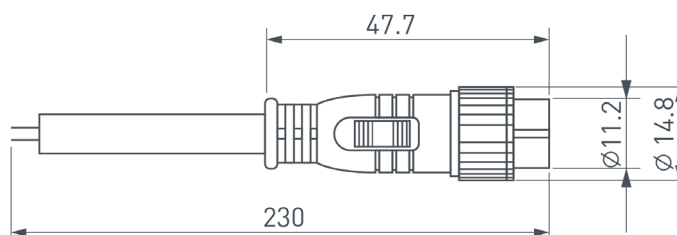

Рис. 1. Коннектор питания ARL-LINE-3pin (230V)

Рис. 2. Коннектор питания ARL-LINE-2pin (24V)

Рис. 3. Коннектор подключения ARL-LINE-4pin (DMX512)

Рис. 4. Чертеж и габаритные размеры

МОДЕЛИ

Артикул	Модель	Описание	Габаритные размеры
038887	Коннектор питания ARL-LINE-3pin-1000-CON-MF (230V)	Водонепроницаемый (Степень пылевлагозащиты IP67) прямой коннектор для электрического соединения светильников серии LINE. Длина — 1000 мм, сечение 3×1.0 мм ² . Один конец — male коннектор 3 pins, другой конец — female коннектор 3 pins	Ø18×48×1000 мм
038888	Коннектор питания ARL-LINE-3pin-3000-CON-MF (230V)	Водонепроницаемый (Степень пылевлагозащиты IP67) прямой коннектор для электрического соединения светильников серии LINE. Длина — 3000 мм, сечение 3×1.0 мм ² . Один конец — male коннектор 3 pins, другой конец — female коннектор 3 pins	Ø18×48×3000 мм

Рис. 5. Коннектор питания ARL-LINE-3pin(230V)

Рис. 6. Чертеж и габаритные размеры

Артикул	Модель	Описание	Габаритные размеры
042258	Заглушка ARL-LINE-CAP-3pin-SET	Комплект заглушек для прожекторов серии LINE. Используется для герметизации 3pin-коннекторов светильников	Ø18×48 мм
042610	Заглушка ARL-LINE-CAP-2pin-SET	Комплект заглушек для прожекторов серии LINE. Используется для герметизации 2pin-коннекторов светильников	Ø18×48 мм
042611	Заглушка ARL-LINE-CAP-4pin-SET	Комплект заглушек для прожекторов серии LINE. Используется для герметизации 4pin-коннекторов светильников	Ø18×48 мм