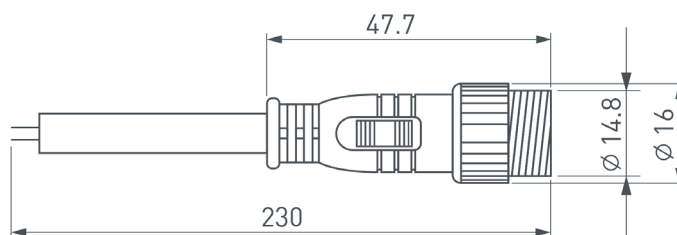

Рис. 1. Коннектор питания ARL-LINE-3pin (230V)

Рис. 2. Коннектор питания ARL-LINE-2pin (24V)

Рис. 3. Коннектор подключения ARL-LINE-4pin (DMX512)

Рис. 4. Чертеж и габаритные размеры

МОДЕЛИ

Артикул	Модель	Описание	Габаритные размеры
038887	Коннектор питания ARL-LINE-3pin-1000-CON-MF (230V)	Водонепроницаемый (Степень пылевлагозащиты IP67) прямой коннектор для электрического соединения светильников серии LINE. Длина — 1000 мм, сечение 3×1.0 мм ² . Один конец — male коннектор 3 pins, другой конец — female коннектор 3 pins	Ø18×48×1000 мм
038888	Коннектор питания ARL-LINE-3pin-3000-CON-MF (230V)	Водонепроницаемый (Степень пылевлагозащиты IP67) прямой коннектор для электрического соединения светильников серии LINE. Длина — 3000 мм, сечение 3×1.0 мм ² . Один конец — male коннектор 3 pins, другой конец — female коннектор 3 pins	Ø18×48×3000 мм

Рис. 5. Коннектор питания ARL-LINE-3pin(230V)

Рис. 6. Чертеж и габаритные размеры

Артикул	Модель	Описание	Габаритные размеры
042258	Заглушка ARL-LINE-CAP-3pin-SET	Комплект заглушек для прожекторов серии LINE. Используется для герметизации 3pin-коннекторов светильников	Ø18×48 мм
042610	Заглушка ARL-LINE-CAP-2pin-SET	Комплект заглушек для прожекторов серии LINE. Используется для герметизации 2pin-коннекторов светильников	Ø18×48 мм
042611	Заглушка ARL-LINE-CAP-4pin-SET	Комплект заглушек для прожекторов серии LINE. Используется для герметизации 4pin-коннекторов светильников	Ø18×48 мм