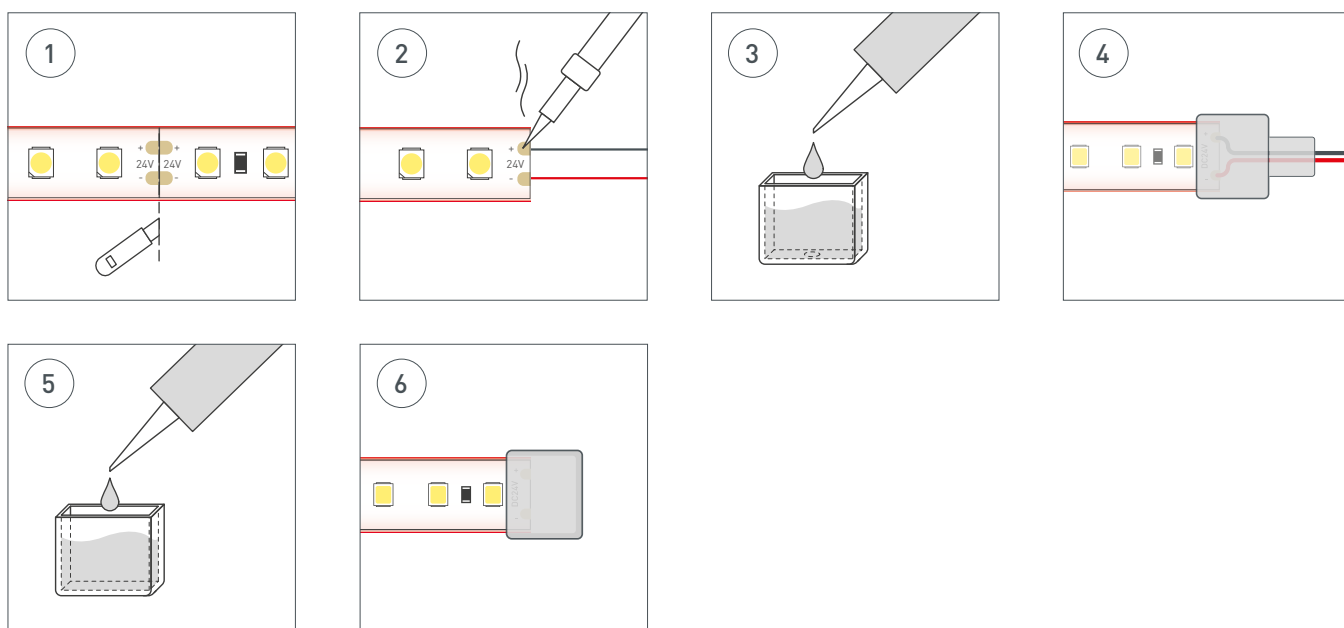

Схема подключения нескольких светодиодных лент с двух сторон

Максимальная длина подключения с двух сторон 5 м

ГЕРМЕТИЗАЦИЯ МЕСТА РАЗРЕЗА ЛЕНТЫ

Места разрезов герметичной ленты следует тщательно обработать нейтральным силиконовым герметиком с последующей установкой заглушек или термоусаживаемой трубки, для восстановления полной герметичности ленты.

ВНИМАНИЕ! Не допускается использование кислотных и других химически активных герметизирующих или клеящих составов. Время полимеризации (отверждения) герметика указано в инструкции к герметику.

Шаг 1 | Со стороны подачи питания сделайте аккуратный надрез, обеспечив доступ к контактным площадкам платы светодиодной ленты. Используйте канцелярский нож с выдвижным лезвием.