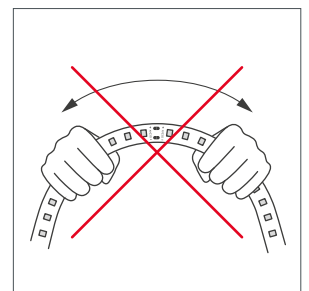

Отключите питание

Обезжирьте поверхность профиля

Снимите защитную пленку с ленты

Не давите на светодиоды

Рекомендуется пайка для надежности соединения

Допустимые направления и минимальный радиус изгиба ленты

ВНИМАНИЕ! Резка ленты допускается только в обозначенных местах

Не сгибать под острыми углами

Не скручивать

Не растягивать

Не сгибать

СВЕТОДИОДНАЯ ЛЕНТА

COB-X360-8mm 5V 5 W/m

5 Вт/м

Схема подключения нескольких светодиодных лент с двух сторон

Максимальная длина подключения с двух сторон 5 м

ГЕРМЕТИЗАЦИЯ МЕСТА РАЗРЕЗА ЛЕНТЫ

Места разрезов герметичной ленты следует тщательно обработать нейтральным силиконовым герметиком с последующей установкой заглушек или термоусаживаемой трубки, для восстановления полной герметичности ленты.