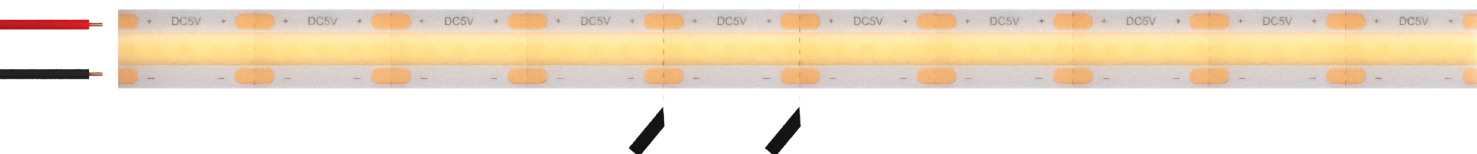

ВНИМАНИЕ! Резка ленты допускается только в обозначенных местах

Не сгибать под острыми углами

Не скручивать

Не растягивать

Не сгибать

СВЕТОДИОДНАЯ ЛЕНТА

COB-X360-8mm 5V 5 W/m

5 Вт/м

Схема подключения нескольких светодиодных лент с двух сторон

Максимальная длина подключения с двух сторон 5 м

ГЕРМЕТИЗАЦИЯ МЕСТА РАЗРЕЗА ЛЕНТЫ

Места разрезов герметичной ленты следует тщательно обработать нейтральным силиконовым герметиком с последующей установкой заглушек или термоусаживаемой трубки, для восстановления полной герметичности ленты.