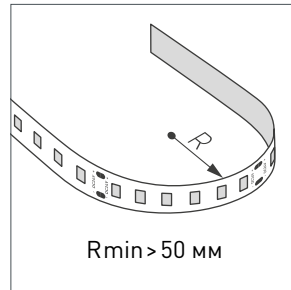

Отключите питание

Обезжирьте поверхность профиля

Снимите защитную пленку с ленты

Не давите на светодиоды

Рекомендуется пайка для надежности соединения

Допустимые направления и минимальный радиус изгиба ленты

Схема подключения нескольких светодиодных лент с двух сторон

Максимальная длина подключения с двух сторон 5 м

ГЕРМЕТИЗАЦИЯ МЕСТА РАЗРЕЗА ЛЕНТЫ

Места разрезов герметичной ленты следует тщательно обработать нейтральным силиконовым герметиком с последующей установкой заглушек или термоусаживаемой трубки, для восстановления полной герметичности ленты.