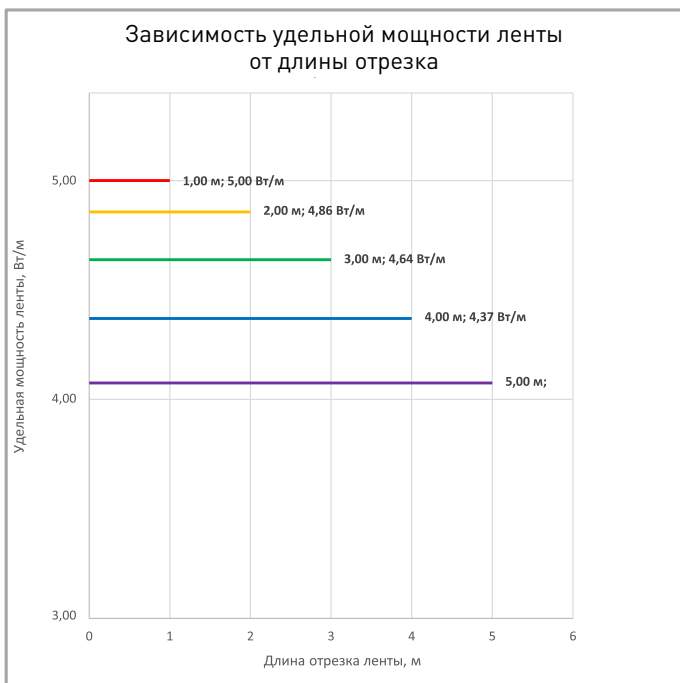

ПОТРЕБЛЯЕМАЯ МОЩНОСТЬ

Удельная мощность ленты снижается при увеличении длины подключаемого отрезка из-за падения напряжения по длине ленты.