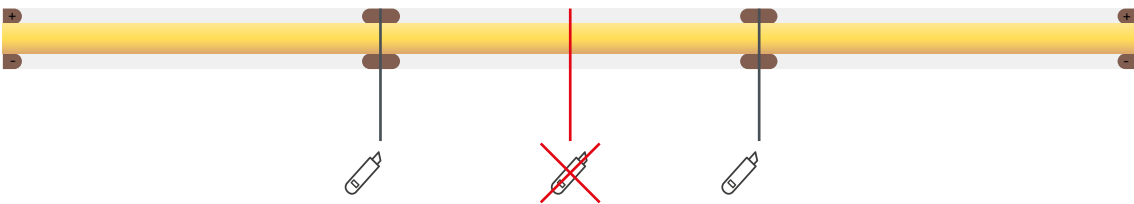

Отключите питание

Обезжирьте поверхность профиля

Снимите защитную пленку с ленты

Не давите на светодиоды

Рекомендуется пайка для надежности соединения

Допустимые направления и минимальный радиус изгиба ленты