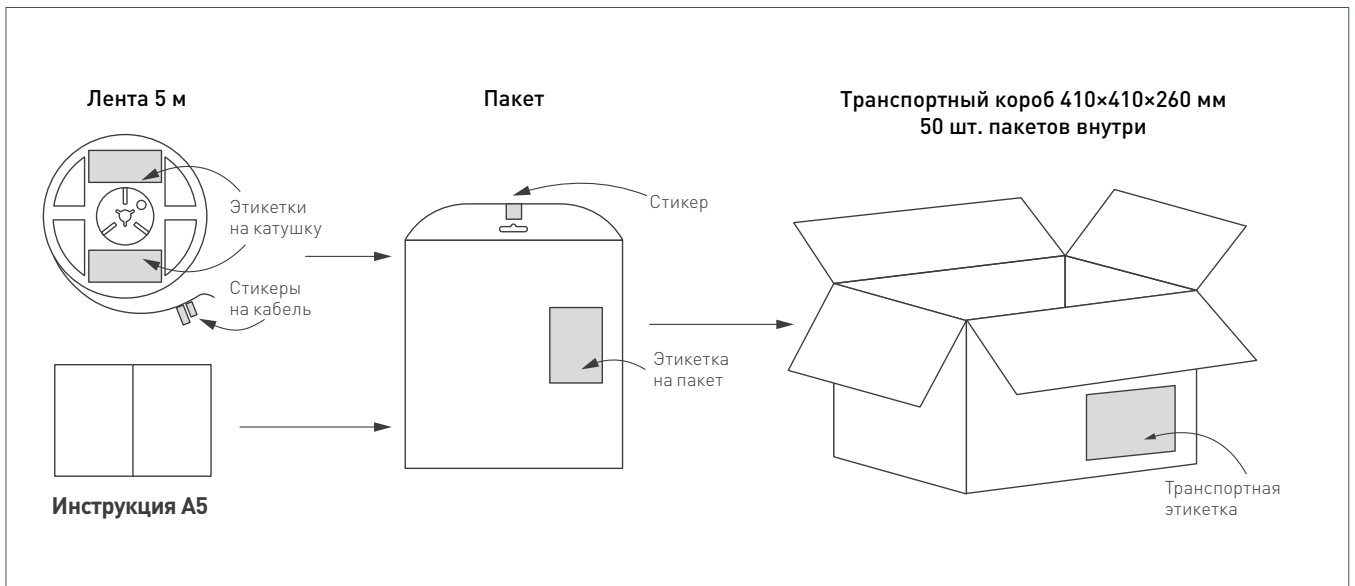

СВЕТОДИОДНАЯ ЛЕНТА

COB-X360-8mm 5V 5 W/m

5 Вт/м

5 В

IP65

CRI>90

УПАКОВКА

Катушка		5 м
Вес упаковки		194 гр
Вес транспортной коробки		38.72 кг