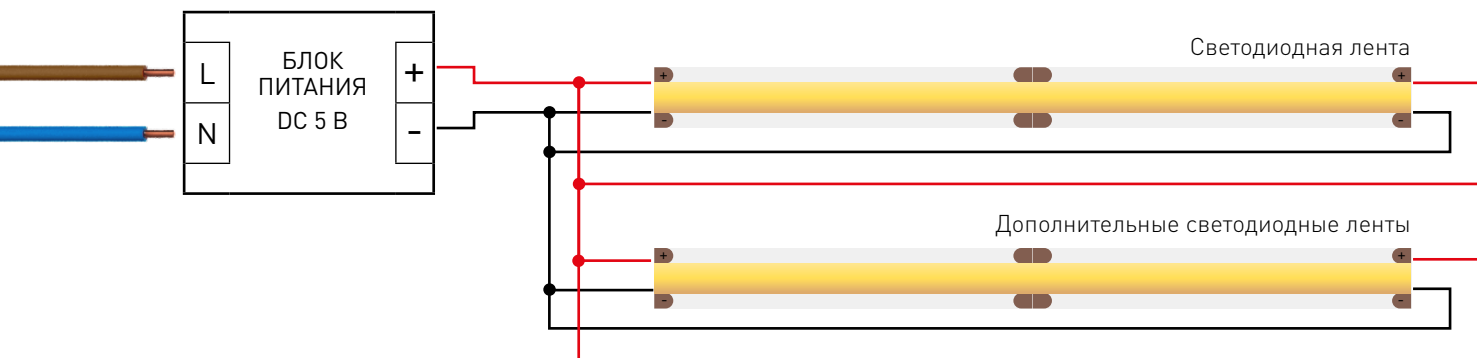

Схема подключения нескольких светодиодных лент с двух сторон

Максимальная длина подключения с двух сторон 5 м

ГЕРМЕТИЗАЦИЯ МЕСТА РАЗРЕЗА ЛЕНТЫ

Места разрезов герметичной ленты следует тщательно обработать нейтральным силиконовым герметиком с последующей установкой заглушек или термоусаживаемой трубки, для восстановления полной герметичности ленты.