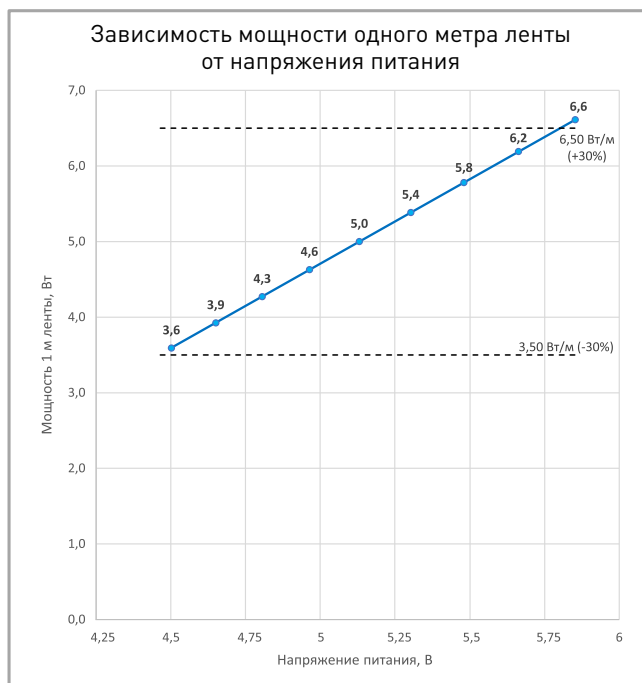

СВЕТОТЕХНИЧЕСКИЕ

Цвет свечения	DAY <input type="checkbox"/> Дневной 4000 К
Индекс цветопередачи, CRI	>90
Угол излучения	140°
Световой поток	270 лм/м
Световая эффективность	56 лм/Вт

ЭЛЕКТРИЧЕСКИЕ

Напряжение питания	DC 5 В
Максимальная мощность на 1 метр	5 Вт/м
Максимальный потребляемый ток	1 А/м

ПОТРЕБЛЯЕМАЯ МОЩНОСТЬ

Удельная мощность ленты снижается при увеличении длины подключаемого отрезка из-за падения напряжения по длине ленты.

Указаны предельные границы допустимого отклонения напряжения питания ленты.