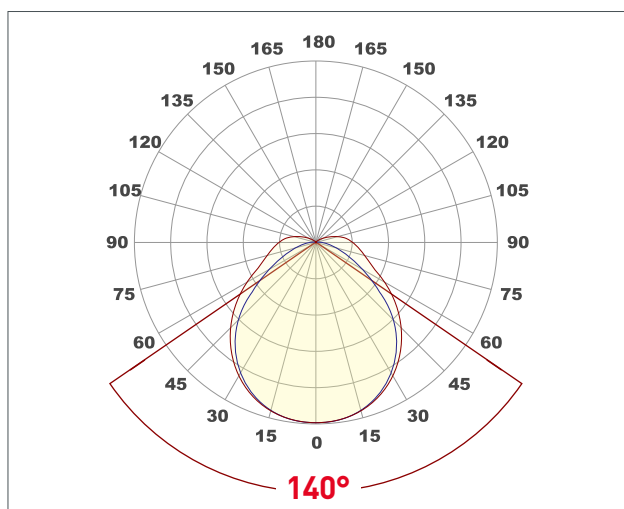

УГОЛ ИЗЛУЧЕНИЯ

Светодиодные ленты
Герметичные IP65-IP68 до 10 W/m
X360 5V 5 W/m IP65

www.arlight.ru

ПАРАМЕТРЫ

Артикул	041384
Степень пылевлагозащиты	IP65
Тип светодиода	CSP
Плотность светодиодов	360 шт/м
Минимальный отрезок	13.9 мм
Каналы управления	1 CH (1 канал Mono)
Гарантия	3 года